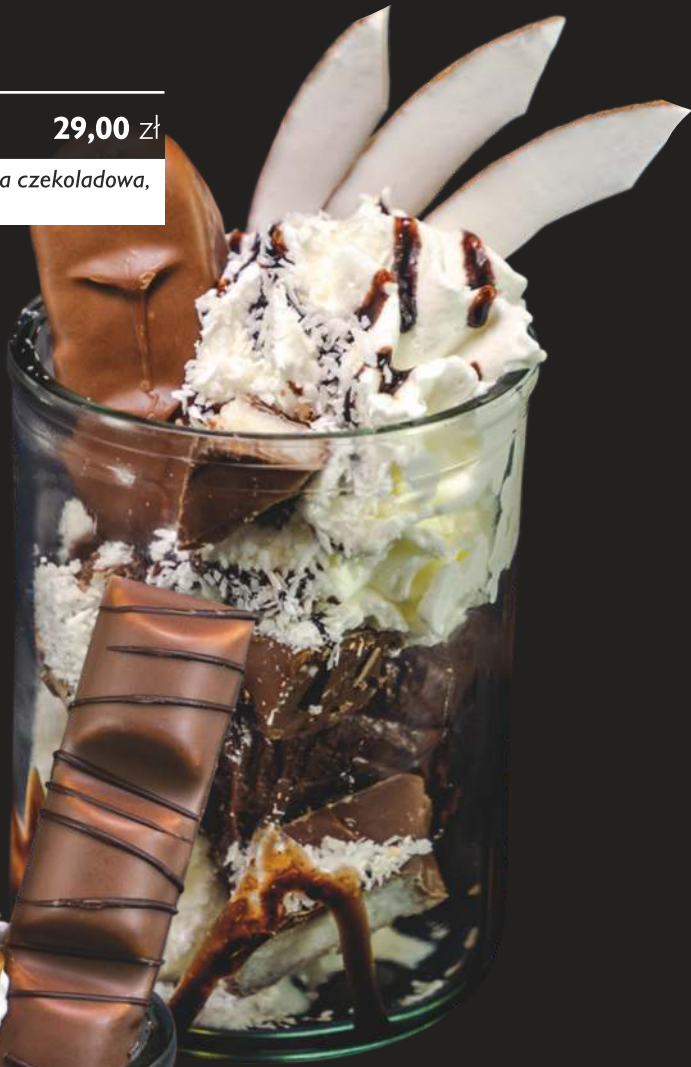

desery lodowe

Deser bountic

29,00 zł

2 gałki lodów, bita śmietana, polewa czekoladowa, kokos, baton Bounty

Deser bueno

29,00 zł

2 gałki lodów, bita śmietana, polewa czekoladowa, polewa orzechowa, orzechy laskowe, baton Kinder Bueno