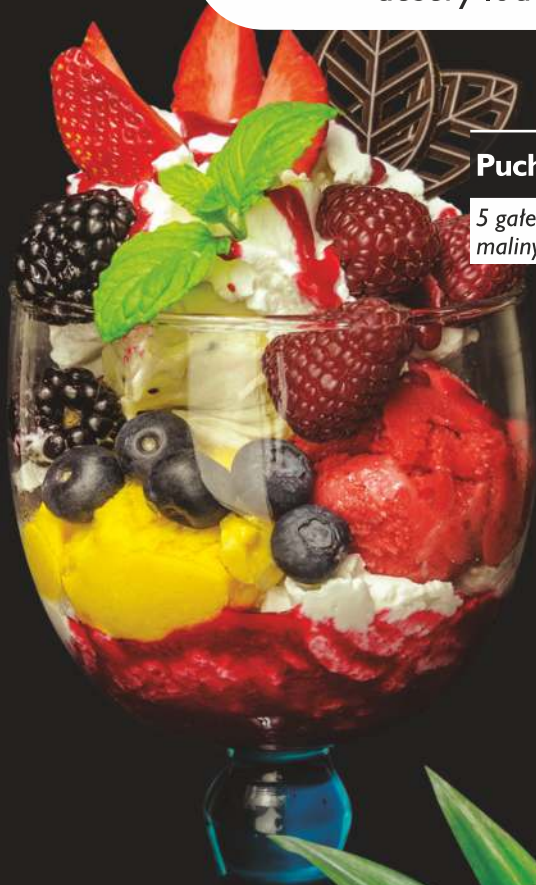

### Puchar amaretto

39,00 zł

2 gałki lodów, bita śmietana, likier amaretto  
(40 ml), ciasteczka rumowe, polewa karmelowa,  
migdały

desery lodowe

**Puchar pina colada**

**39,00 zł**

2 gałki lodów, bita śmietana, likier pina colada (40 ml), polewa czekoladowa, ananas, kokos, wiórki kokosowe, wiórki czekoladowe

**Puchar advocat**

**39,00 zł**

2 gałki lodów, bita śmietana, advocat (40 ml) polewa czekoladowa, wiórki czekoladowe

**Puchar Rochy**

**39,00 zł**

3 gałki lodów, bita śmietana, polewa orzechowa, Ferrero Rocher, orzechy laskowe

**Puchar cocco**

**39,00 zł**

3 gałki lodów, bita śmietana, polewa czekoladowa, kokos, rafaello, wiórki kokosowe, wiórki czekoladowe

desery lodowe

**Puchar foresta**

**49,00 zł**

5 gałek lodów, bita śmietana, polewa malinowa, maliny, jeżyny, truskawki

**Puchar wenecki**

**49,00 zł**

5 gałek lodów, bita śmietana, polewa malinowa, kiwi, winogrona, truskawki, banan, jeżyny

desery lodowe

**Miś**

**24,00 zł**

2 gałki lodów, bita śmietana, M&M's,  
kolorowe cukierki